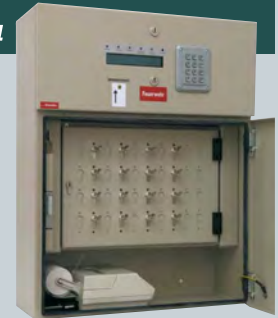

FPK-INT

Schrank zur Deponierung der
Brand-schutzpläne, sowie für
Einbauten (FBF, DKM, TUS-Sender,
SZG)

Ab jetzt optional mit
Schreibunterlage erhältlich

Ab jetzt optional mit
Schreibunterlage erhältlich

die mit der
Taste!

**Mehrfachschlüssel
Aufbewahrungssysteme
MSS-T und FSK-T gemäß
Anforderung TRVB S 114**

Schlüsselkasten für Einkaufs-
zentren mit linienbezogener
Schlüsselsteuerung

FSK-T nur für Feuerwehr (Auslösung durch
Brandmeldeanlage)

MSS-T für Feuerwehr (über Brandmeldeanlage) und
Benutzer über Codekarte. Protokollierung mit Datum,
Uhrzeit und Benutzeridentifikation über eingebauten
Drucker. Für 8-120 deponierte Schlüssler lieferbar.

Rohrtresor PZ light

Schlüsselsafe mit
mechanischer
Verriegelung, wobei
der deponierte
Objektschlüssel mit
dem Safeschlüssel
entnommen werden kann. (Servicefirmen,
Aufzugsfirmen, usw..)