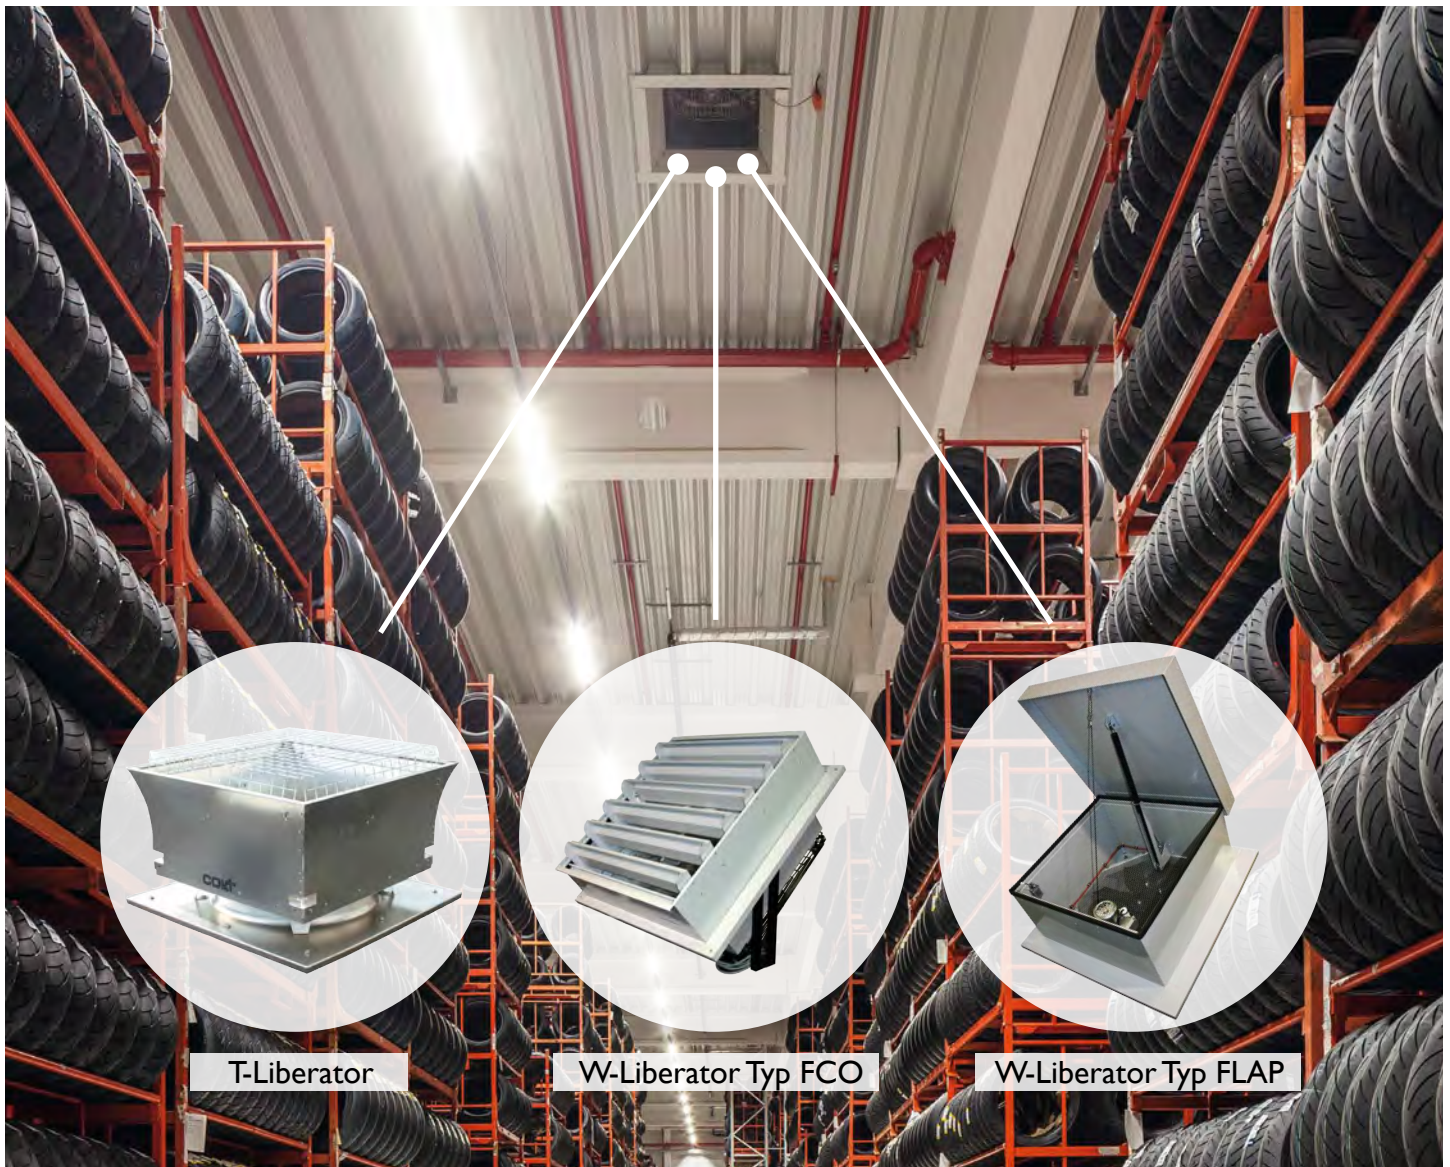

Colt-Liberatoren – maschinelle Rauchabzugsanlagen für den Brandfall

Colt-Liberatoren – die maschinellen Rauchabzugsanlagen für den Brandfall

- Luftleistung bis 32.000 m³/h
- max. 2,2 kW Motor
- Schneelastklassifikation bis zu SL-I 000
- Klassifikation F300 und F400
- isoliertes Gehäuse
- kompaktes Design
- niedriges Gewicht
- Dach- und Wandeinbau möglich