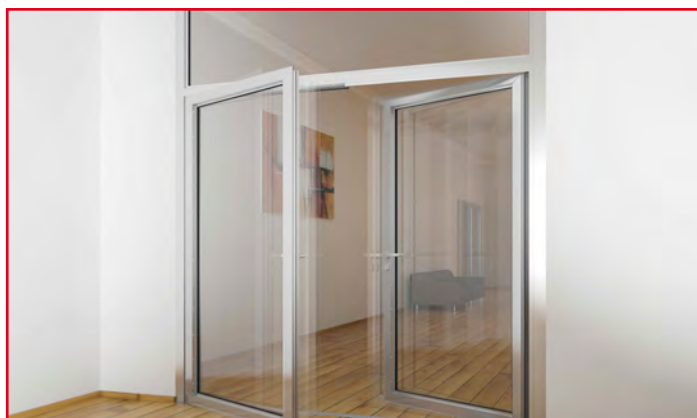

Festverglasungen im Innenbereich können mit Schüco ADS 80 FR 30 PG raumhoch realisiert werden. Werden einzelne Innentrennwände durch minimale vertikale Silikonfugen miteinander verbunden entstehen optisch großflächige Ganzglaskonstruktionen ohne störende Profilansichten. Diese Silikonfugenlösung ist auch wie geschaffen, um Elementecken leicht und transparent zu gestalten. Projekte können über eine Zustimmung im Einzelfall realisiert werden.

Das Brandschutzsystem Schüco ADS 80 FR 60 findet seinen Einsatz aufgrund der länderspezifischen baurechtlichen Anforderungen vornehmlich im europäischen Ausland. Das System ist einschließlich der Systembeschläge komplett geprüft und erfüllt die Feuerwiderstandsklasse EI60 nach EN 1364/1634. Die Vielfalt in der gestalterischen Ausführung und die Variationsmöglichkeiten in den Füllungen sind überwiegend identisch zu Schüco ADS 80 FR 30.

Mit den beiden hochstabilen Aluminiumkonstruktionen lassen sich fließende Übergänge vom Brandschutzbereich in den Standardbereich optisch elegant lösen.

Schüco ADS 80 FR 30 mit wechselseitig öffnenden Flügeln als Gegentakttür.