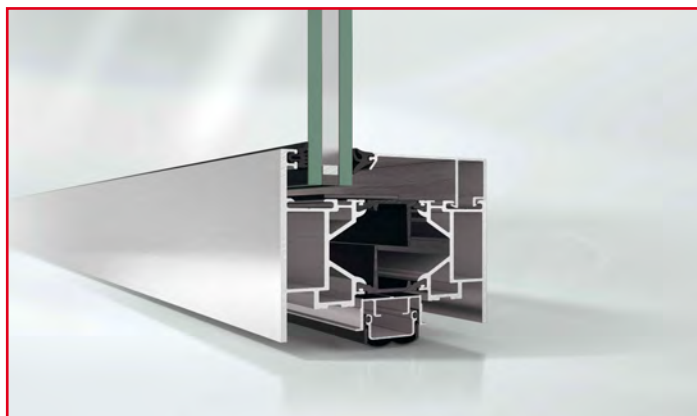

Tür- und Wandschutzkonstruktion Schüco ADS 80 FR 30
Fotos: Schüco International KG

**Nähere Informationen
zu den innovativen Brandschutzsystemen
von Schüco erhalten Sie bei:**

ALUKÖNIGSTAHL GmbH
Goldschlagstraße 87-89, 1150 Wien
T: +43 1 98 130-0, F: DW-64
E: office@alukoenigstahl.com
www.alukoenigstahl.com